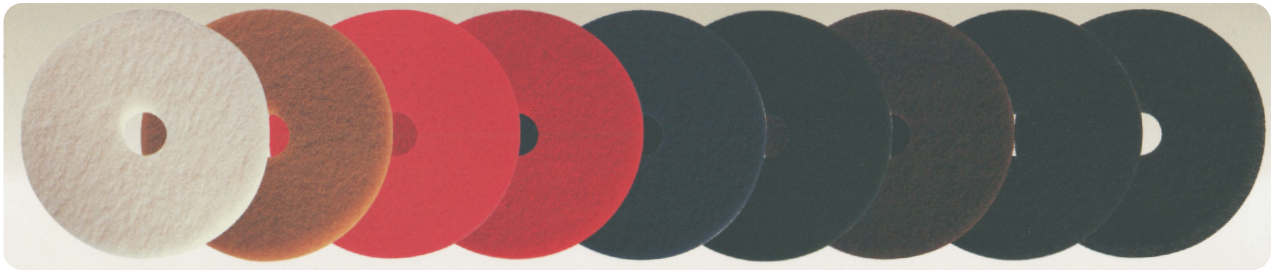

DISCOS ABRASIVOS ZING

LOS DISCOS ABRASIVOS ZING ESTÁN FABRICADOS CON LA MÁS ALTA CALIDAD PARA BRINDAR MAYOR EFICIENCIA Y DURABILIDAD

HAY UN DISCO ZING PARA CADA NECESIDAD

COLOR	MEDIDAS EN PULGADAS	PRESENTACIÓN	USOS
NEGRO	14-16-19	Caja con 5 discos	Lavar y remover
SAFIRO	19	Caja con 5 discos	Lavar y remover
VERDE	14-16-19	Caja con 5 discos	Lavar y remover
CANELA	19	Caja con 5 discos	Lavar, pulir y abrillantar
ROJO	13-16-19	Caja con 5 discos	Lavar, pulir y abrillantar
BLANCO	19-20-27	Caja con 5 discos	Lavar y abrillantar
AQUA	19-20-21-27	Caja con 5 discos	Abrillantar

DISCOS ABRASIVOS ZING LÍNEA DE CABELLO NATURAL

Manufacturados con pelo de cerdo, fibra de coco, cáscara de nuez y termo fijos.

Están diseñados para cumplir con las siguientes funciones:

* Lavar y pulir en baja velocidad. * Abrillantar y restaurar en alta y ultra alta velocidad.

Se encuentran disponibles en 14", 16" 19", 20" y 27"